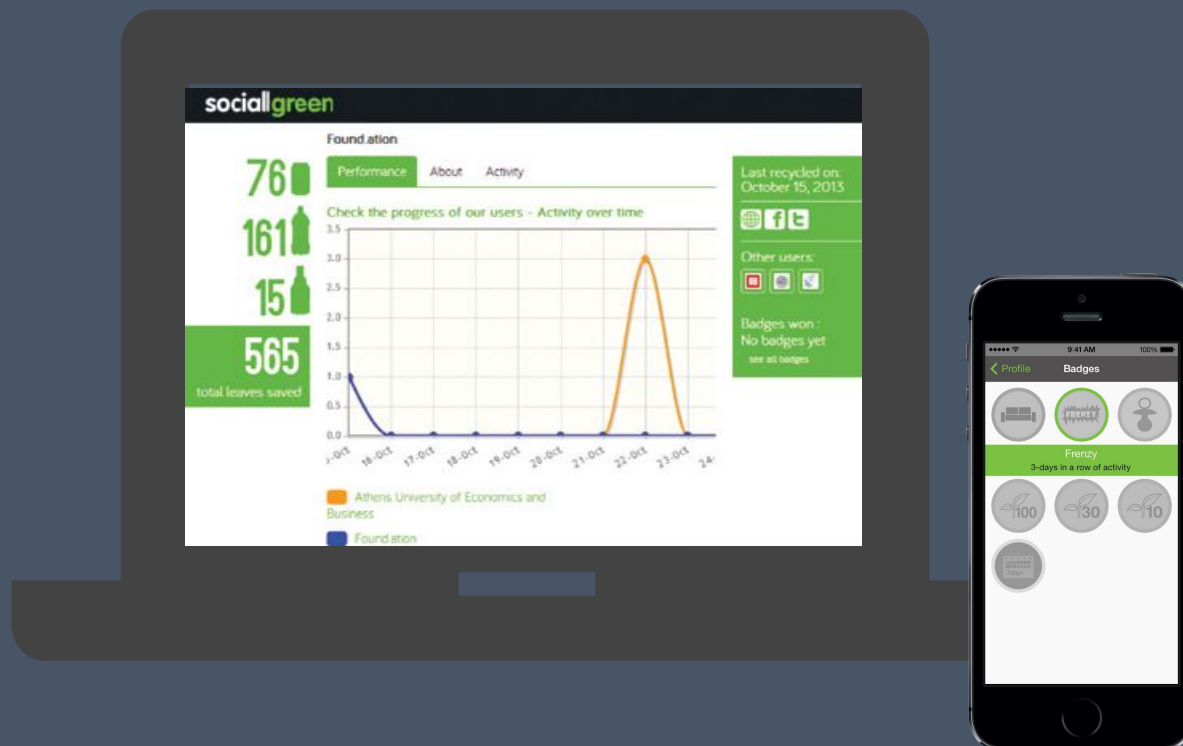

sociallgreen

cities as platforms

- Σύστημα καταχώρησης, επεξεργασίας και μεταβολής πληροφοριών
 - Σύνολο εργαλείων για προκαθορισμένη χρήση

Έξυπνη πλατφόρμα που εκπαιδεύει και κρατά ενεργό τον
ανακυκλωτή, βελτιστοποιώντας την ανακύκλωση

Τομείς

Οικονομικά

Έλεγχος της πληρότητας των κάδων ανακύκλωσης σε πραγματικό χρόνο. Βελτιστοποίηση δικτύου αποκομιδής

Ομάδα

Εμπειρία που επιτρέπει βελτίωση και εξέλιξη του προϊόντος σύμφωνα με τις συνθήκες της εκάστοτε αγοράς στόχου.

Προϊόν

Εφαρμογές

- Συλλογή πόντων, δημιουργία ομάδων
- Καταγραφή ανακύκλωσης ανά χρήστη
- Θέσπιση στόχων ανακύκλωσης
- Διαμοιρασμός σε κοινωνικά δίκτυα

Σταθμοί ανακύκλωσης

- Σύνδεση στο internet
- Ειδοποίηση αποκομιδής
- Διεπαφή αλληλεπίδρασης
- Αναγνώριση υλικών
 - Αλουμίνιο
 - Πλαστικό
 - Γυαλί